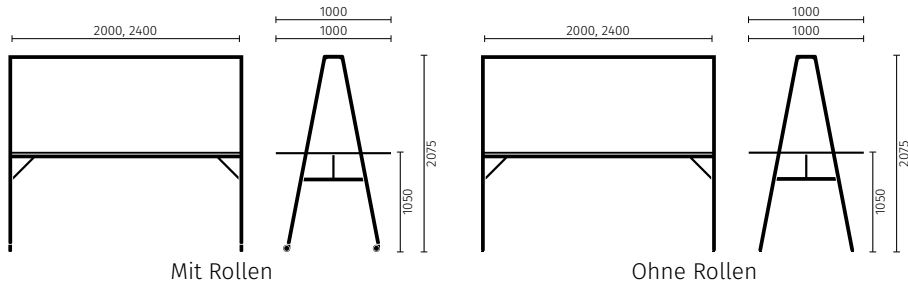

Optionen/Zubehör

- Für se:lab island gibt es zwei unterschiedliche Aufstellungsarten: auf Stellgleitern oder auf Rollen (die Gesamthöhe bleibt dabei gleich, da das Rohr entsprechend gekürzt wird).
- Die Besprechungsinsel kann mit Rollen oder Stellgleitern ausgestattet werden.
- Der praktische Überbau des Gruppentischs kann mit individuellem Zubehör ausgestattet werden.
- Optional können Seitenpaneele gewählt werden.
- Es können eckige oder gerundete Plattenecken gewählt werden.
- Optional kann ein Pflanzeinsatz für die Ablageschale ergänzt werden.

Mehr zu se:lab island

- [🔗 Webseite](#)
- [🔗 CAD-Daten](#)

Dimensionen (alle Maße in mm)

Stehhöhe (Tischplatte auf 1050 mm)

Sitzhöhe (Tischplatte auf 740 mm)

Farben

Gestell

Tischplatte und Seitenpaneele [↗ Weitere Auswahlmöglichkeiten](#)