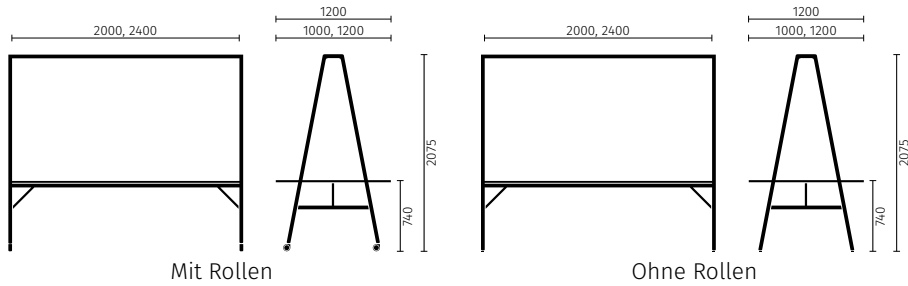

Optionen/Zubehör

- Für se:lab island gibt es zwei unterschiedliche Aufstellungsarten: auf Stellgleitern oder auf Rollen (die Gesamthöhe bleibt dabei gleich, da das Rohr entsprechend gekürzt wird).
- Die Besprechungsinsel kann mit Rollen oder Stellgleitern ausgestattet werden.
- Der praktische Überbau des Gruppentischs kann mit individuellem Zubehör ausgestattet werden.
- Optional können Seitenpaneele gewählt werden.
- Es können eckige oder gerundete Plattenecken gewählt werden.
- Optional kann ein Pflanzeinsatz für die Ablageschale ergänzt werden.

Mehr zu se:lab island

- [🔗 Webseite](#)
- [🔗 CAD-Daten](#)

Dimensionen (alle Maße in mm)

Stehhöhe (Tischplatte auf 1050 mm)

Sitzhöhe (Tischplatte auf 740 mm)

Farben

Gestell

Tischplatte und Seitenpaneele [↗ Weitere Auswahlmöglichkeiten](#)