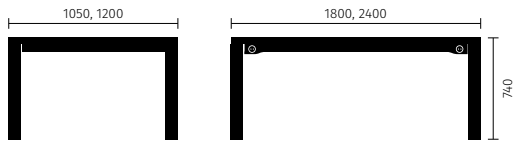

Merkmale

- Es kann zwischen Bohlenoptik (mit oder ohne Funktionsfuge) sowie einer durchgehenden Tischplatte gewählt werden.
- Das Sedus Logo wird mit einem Brandstempel an der Tischkante aufgebracht.
- Die Oberflächen der Tischplatte und Tischbeine (mit Zarge) sind farblich identisch.
- Der Gruppentisch ist nach Personenanzahl planbar und bietet Platz für bis zu 14 Personen.

Optionen/Zubehör

- Es stehen folgende Tischbreiten zur Verfügung: 1800 und 2400 mm (einteilig) sowie 3600 und 2400 mm (zweiteilig).
- Es können folgende Tischhöhen gewählt werden: 1050 und 1200 mm.
- Ein nachträglicher Austausch von elektrischen Komponenten ist möglich.
- Die Elektrifizierung ist in die Tischzarge integriert und die Position ist einzeln wählbar (PIX-Steckdose).
- Folgendes Zubehör steht für die Funktionsfuge zur Verfügung: dimmbare Leuchte mit stromsparender Abschaltautomatik, Pflanzgefäß und Tablar.

Mehr zu se:café team table

- 🔗 [Webseite](#)
- 🔗 [CAD-Daten](#)

Dimensionen (alle Maße in mm)

Einteilig

Zweiteilig

Farben

Furnier

Hickory
intense