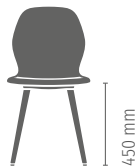

WOHNLICH, KOMFORTABEL, VIELSEITIG

1 Design – 3 Höhen

Sitzen, stehen – oder etwas dazwischen

Die Produkte aus der se:spot Familie sind den verschiedensten Anforderungen gewachsen. Von wohnlich-komfortabel in Pausenbereichen oder Zuhause bis hin zu professionell-praktisch in Meetingräumen überzeugen die Stühle mit bequemer und ansprechender Aufmachung.

Besonders raffiniert präsentiert sich bei se:spot stool die Zwischenhöhe „studio“. Hier kann das Sitzen und Aufstehen spontan geschehen – je nachdem, was im Besprechungsumfeld gerade gefordert ist. Für erhöhtes Sitzen – zum Beispiel am High Desk – ist die Ausführung „bar“ die richtige Wahl. Für die normale Tischhöhe passt der klassische se:spot.

se:spot

ideal zum längeren Sitzen
bei normaler Tischhöhe
mit ca. 740 mm

Anwendungsbeispiele

- Bistros/Kantinen
- Lounges
- Besprechungen
- Home-Office