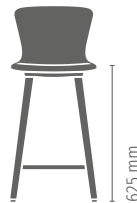

Besonders raffiniert präsentiert sich bei se:spot stool die Zwischenhöhe „studio“. Hier kann das Sitzen und Aufstehen spontan geschehen – je nachdem, was im Besprechungsumfeld gerade gefordert ist. Für erhöhtes Sitzen – zum Beispiel am High Desk – ist die Ausführung „bar“ die richtige Wahl. Für die normale Tischhöhe passt der klassische se:spot.

se:spot

ideal zum längeren Sitzen
bei normaler Tischhöhe
mit ca. 740 mm

Anwendungsbeispiele

- Bistros/Kantinen
- Lounges
- Besprechungen
- Home-Office

se:spot stool „studio“

ideal zum Anlehnen oder
als Unterstützung bei Tisch-
höhe mit ca. 900 mm