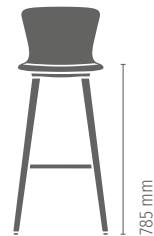

se:spot

ideal zum längeren Sitzen
bei normaler Tischhöhe
mit ca. 740 mm

Anwendungsbeispiele

- Bistros/Kantinen
- Lounges
- Besprechungen
- Home-Office

se:spot stool „studio“

ideal zum Anlehnen oder
als Unterstützung bei Tisch-
höhe mit ca. 900 mm

Anwendungsbeispiele

- Büro-Mittelzonen
- kurze Besprechungen
- Teamarbeit / Projektarbeit

se:spot stool „bar“

ideal zum längeren Sitzen
an hohen Tischen
mit ca. 1050 mm Höhe

Anwendungsbeispiele

- hohe Besprechungstische
- Theken
- Bars
- kurze Besprechungen