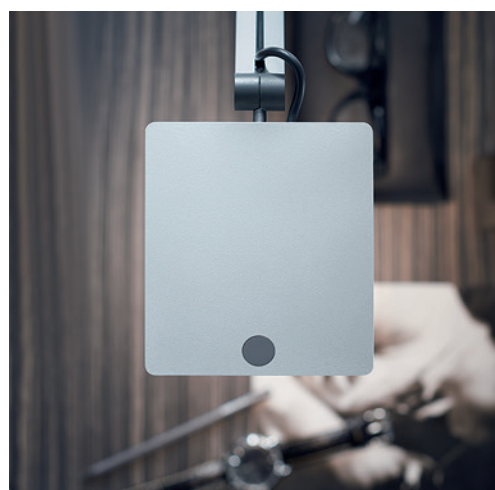

„Erst der Wechsel der Perspektive macht den Blick frei für Neues“, sagt Designer Burkhard Schlee von Schlee Design. Mit PARA.MI setzen der Designer und Waldmann neue Maßstäbe in Sachen Individualität auf dem Schreibtisch: Die Arbeitsplatzleuchte lässt sich nach Lust und Laune aus Einzel-elementen und Farben zu einem individuellen Ganzen kombinieren. Runder oder eckiger Leuchtenkopf, einfach oder doppelt verstellbarer Arm, runder oder eckiger Fuß bzw. Anbindungsmöglichkeit am Möbelsystem, kombiniert mit hochwertigen Oberflächen: Mit PARA.MI sind persönlichen Gestaltungsmöglichkeiten und Anpassungen an das moderne Büroumfeld keine Grenzen gesetzt.

Einen besonderen Akzent im ansonsten zurückhaltenden Design setzen die charakteristischen Gelenke: Wartungsfrei und selbsthemmend, erlauben sie ein Höchstmaß an Einstellmöglichkeiten. Ein lichtstarkes LED-Modul erzeugt ein homogenes, großflächiges Arbeitslicht. Entblendet wird das neutrale Licht durch einen speziell entwickelten Reflektor. Mit nur 8 W installiertem Verbrauch ist PARA.MI ganz nebenbei eine hervorragende Energiesparmaßnahme.

PARA.MI setzt auf eine klare, zeitlose Formensprache: Der Leuchtenkopf besteht aus einem simplen Rechteck mit sanft abgerundeten Ecken.

Neben Form- und Farbvielfalt überzeugt PARA.MI auch mit viel praktischer Funktionalität: Der Leuchtenkopf ist dreh- und schwenkbar. Die markanten selbsthemmenden Gelenke – hier bei doppelt verstellbarem Arm – sind stufenlos abwinkelbar und gänzlich wartungsfrei. Alle Teile lassen sich leicht und mühelos bewegen. In Summe viele Produktmerkmale, die sich im modernen, effizienten Büro bewähren.