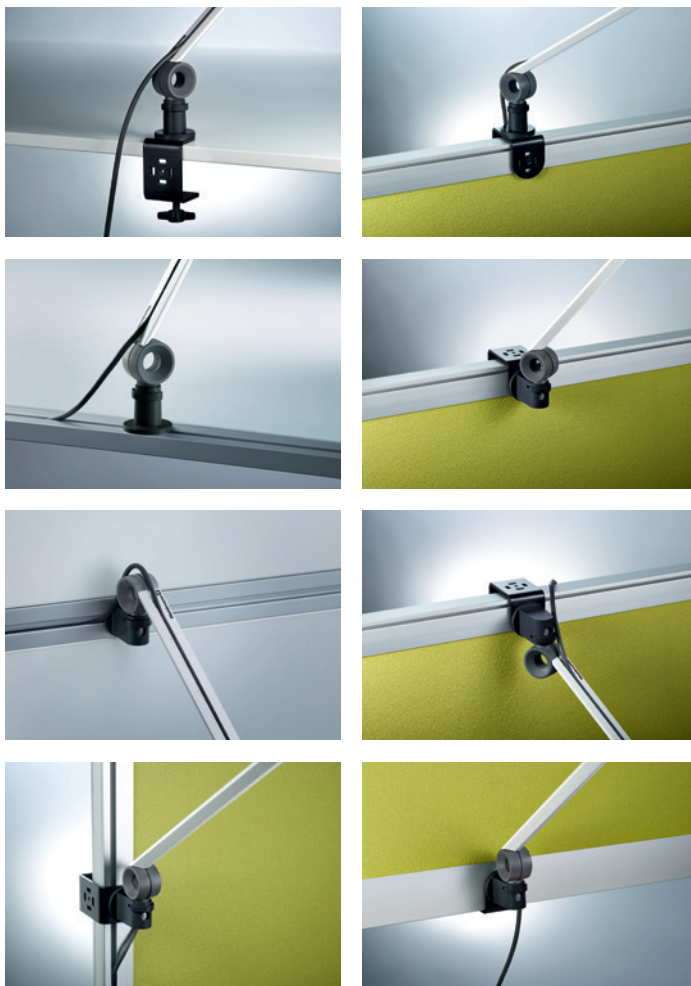

PARA.MI setzt auf eine klare, zeitlose Formensprache: Der Leuchtenkopf besteht aus einem simplen Rechteck mit sanft abgerundeten Ecken.

Neben Form- und Farbvielfalt überzeugt PARA.MI auch mit viel praktischer Funktionalität: Der Leuchtenkopf ist dreh- und schwenkbar. Die markanten selbsthemmenden Gelenke – hier bei doppelt verstellbarem Arm – sind stufenlos abwinkelbar und gänzlich wartungsfrei. Alle Teile lassen sich leicht und mühelos bewegen. In Summe viele Produktmerkmale, die sich im modernen, effizienten Büro bewähren.

So jung und frisch kann PARA.MI  
aussehen. Hier in der Farbe Rot setzt  
sie einen fröhlichen Akzent an jedem  
Arbeitsplatz, in jeder Architektur.

Stehen, klemmen, hängen: Durch flexible Anbindungsmöglichkeiten passt sich PARA.MI den architektonischen Gegebenheiten und vorhandenen Möbelsystemen im Büro bestens an. Neben dem klassischen Leuchtenfuß – wahlweise rechteckig oder rund – ist auch die Anbindung an Schreibtisch bzw. Trennwand beispielsweise per Klemme möglich.

---

PARA.MI gibt es mit rundem oder eckigem Leuchtenkopf, jeweils mit einfach oder doppelt verstellbarem Arm und in Undercabinet-Variante für die Anbindung an ein Möbelsystem.

---

PARA.MI ist erhältlich mit klassischem Leuchtenfuß (rund oder eckig), mit Anbindung per Klemme (waagrecht oder senkrecht) sowie passend für ein Möbel-Schienensystem (waagrecht oder senkrecht).