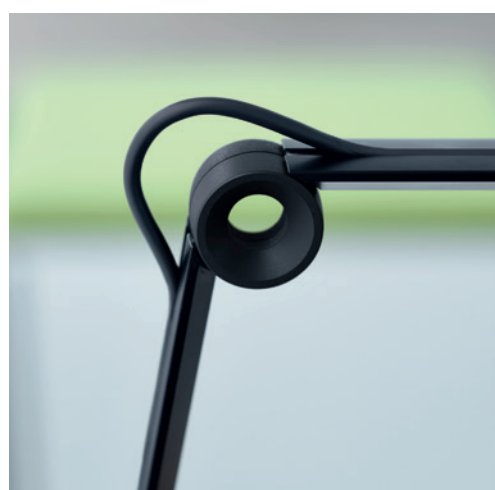

„Erst der Wechsel der Perspektive macht den Blick frei für Neues“, sagt Designer Burkhard Schlee von Schlee Design. Mit PARA.MI setzen der Designer und Waldmann neue Maßstäbe in Sachen Individualität auf dem Schreibtisch: Die Arbeitsplatzleuchte lässt sich nach Lust und Laune aus Einzel-elementen und Farben zu einem individuellen Ganzen kombinieren. Runder oder eckiger Leuchtenkopf, einfach oder doppelt verstellbarer Arm, runder oder eckiger Fuß bzw. Anbindungsmöglichkeit am Möbelsystem, kombiniert mit hochwertigen Oberflächen: Mit PARA.MI sind persönlichen Gestaltungsmöglichkeiten und Anpassungen an das moderne Büroumfeld keine Grenzen gesetzt.

Einen besonderen Akzent im ansonsten zurückhaltenden Design setzen die charakteristischen Gelenke: Wartungsfrei und selbsthemmend, erlauben sie ein Höchstmaß an Einstellmöglichkeiten. Ein lichtstarkes LED-Modul erzeugt ein homogenes, großflächiges Arbeitslicht. Entblendet wird das neutrale Licht durch einen speziell entwickelten Reflektor. Mit nur 8 W installiertem Verbrauch ist PARA.MI ganz nebenbei eine hervorragende Energiesparmaßnahme.

PARA.MI setzt auf eine klare, zeitlose Formensprache: Der Leuchtenkopf besteht aus einem simplen Rechteck mit sanft abgerundeten Ecken.

Neben Form- und Farbvielfalt überzeugt PARA.MI auch mit viel praktischer Funktionalität: Der Leuchtenkopf ist dreh- und schwenkbar. Die markanten selbsthemmenden Gelenke – hier bei doppelt verstellbarem Arm – sind stufenlos abwinkelbar und gänzlich wartungsfrei. Alle Teile lassen sich leicht und mühelos bewegen. In Summe viele Produktmerkmale, die sich im modernen, effizienten Büro bewähren.