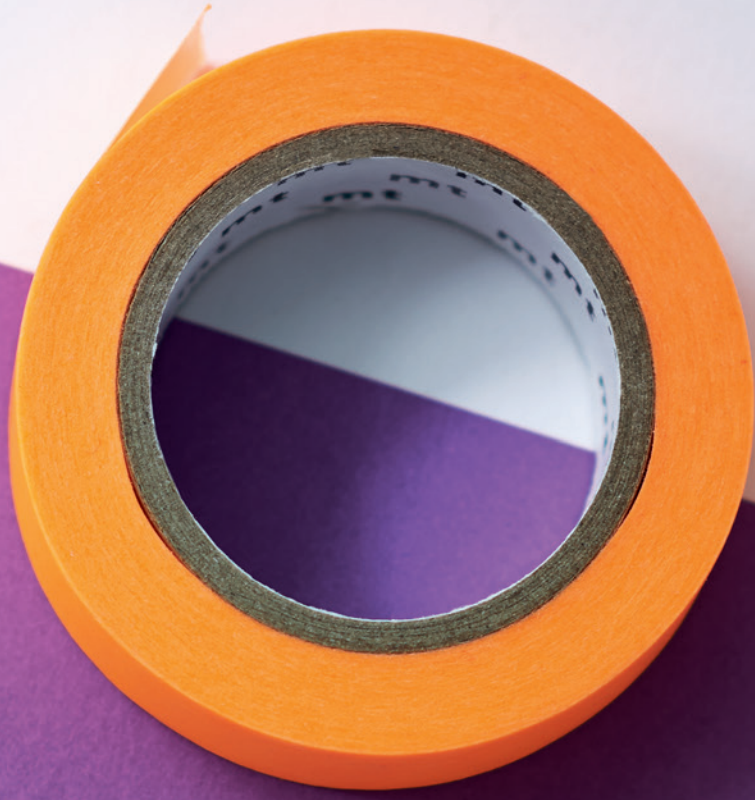

Produced by M&P&S