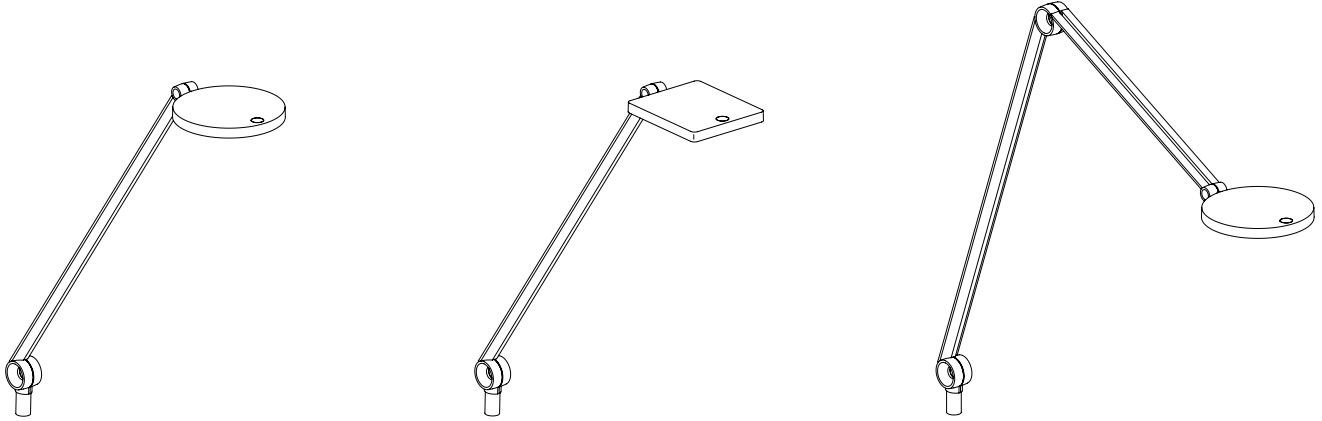

PARA.MI setzt auf eine klare, zeitlose Formensprache: Der Leuchtenkopf besteht aus einem simplen Rechteck mit sanft abgerundeten Ecken.

Neben Form- und Farbvielfalt überzeugt PARA.MI auch mit viel praktischer Funktionalität: Der Leuchtenkopf ist dreh- und schwenkbar. Die markanten selbsthemmenden Gelenke – hier bei doppelt verstellbarem Arm – sind stufenlos abwinkelbar und gänzlich wartungsfrei. Alle Teile lassen sich leicht und mühelos bewegen. In Summe viele Produktmerkmale, die sich im modernen, effizienten Büro bewähren.

So jung und frisch kann PARA.MI  
aussehen. Hier in der Farbe Rot setzt  
sie einen fröhlichen Akzent an jedem  
Arbeitsplatz, in jeder Architektur.

Stehen, klemmen, hängen: Durch flexible Anbindungsmöglichkeiten passt sich PARA.MI den architektonischen Gegebenheiten und vorhandenen Möbelsystemen im Büro bestens an. Neben dem klassischen Leuchtenfuß – wahlweise rechteckig oder rund – ist auch die Anbindung an Schreibtisch bzw. Trennwand beispielsweise per Klemme möglich.

---

PARA.MI gibt es mit rundem oder eckigem Leuchtenkopf, jeweils mit einfach oder doppelt verstellbarem Arm und in Undercabinet-Variante für die Anbindung an ein Möbelsystem.

---

PARA.MI ist erhältlich mit klassischem Leuchtenfuß (rund oder eckig), mit Anbindung per Klemme (waagrecht oder senkrecht) sowie passend für ein Möbel-Schienensystem (waagrecht oder senkrecht).